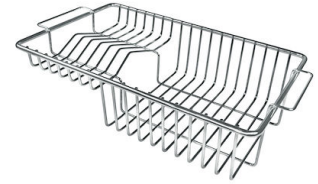

## ACCESORIOS OPCIONALES

**Cesta blanca de acero inoxidable**  
8611 000

**Cesta portaplatos inox**  
8100 303  
\* sólo en combinación con el accesorio  
8644 101

**Cesta portaplatos inox**  
8100 201

**Cubeta blanca**  
8153 100