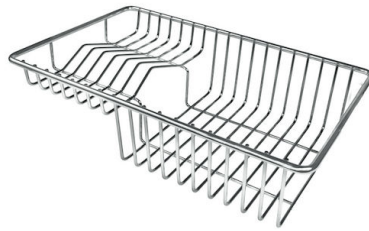

## ACCESORIOS OPCIONALES

**Cesta blanca de acero inoxidable**  
8611 000

**Cesta portaplatos inox**  
8100 303  
\* sólo en combinación con el accesorio  
8644 101

**Cesta portaplatos inox**  
8100 201

**Cubeta blanca**  
8153 100